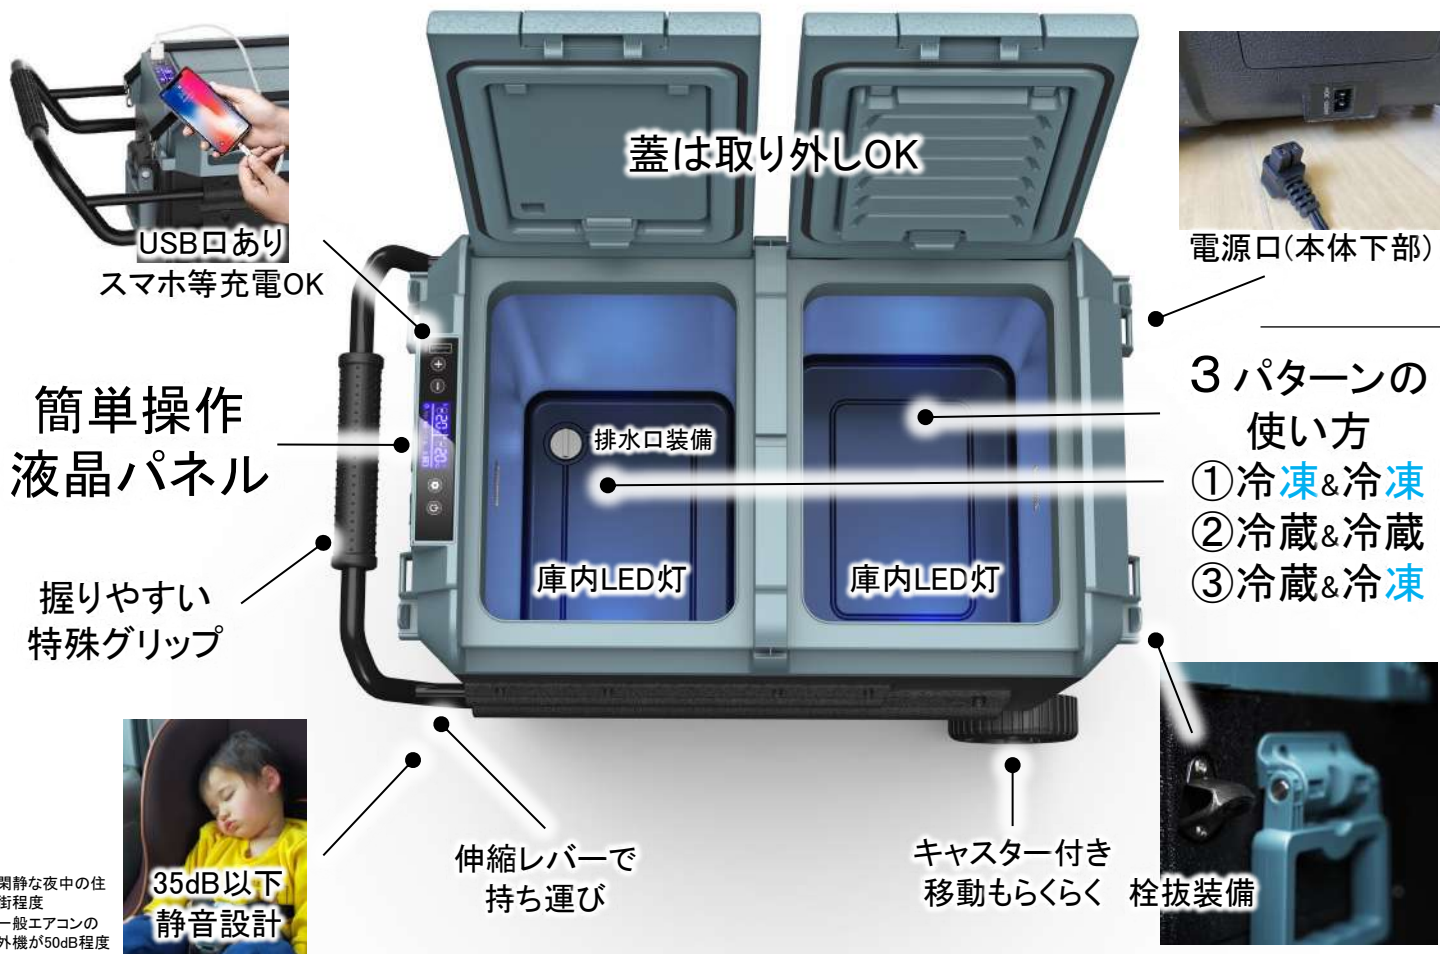

圧倒的に冷えが違う

もうクーラーボックスも保冷剤も要らない

- ハンフロン・冷媒ガス(R-134a)圧縮方式
- 超大容量
- 急速冷凍
- 省エネECOモード搭載
- 移動式
- バッテリー上がり防止機能
- 電圧自動検出
- AC/DC/外付バッテリー対応可
- スマホ充電可
- 2層独立1°C単位で温度調整可
- 業界最少静音
- 30度までの傾斜に対応・耐震設計デザイン
- 専用内蔵バッテリー対応

YouTube

動画はこちら▶

家庭用AC、車用DC(シガー)内蔵式バッテリー 外付バッテリーの4種類の電源に対応

※専用内蔵バッテリー、外付バッテリーは別売

室内、屋外、車内、野外、どこでも利用OK!

容量/タイプ	標準タイプ (AC・DC・外付バッテリー対応可)	専用内蔵式バッテリー対応タイプ (AC・DC・外付/専用内蔵バッテリー対応可)
40L 2Lペットボトル10本 350ml缶43本収納可	 SWD-REF-40-B	 SWD-REF-40
60L 2Lペットボトル16本 350ml缶78本収納可	 SWD-REF-60-B	 SWD-REF-60